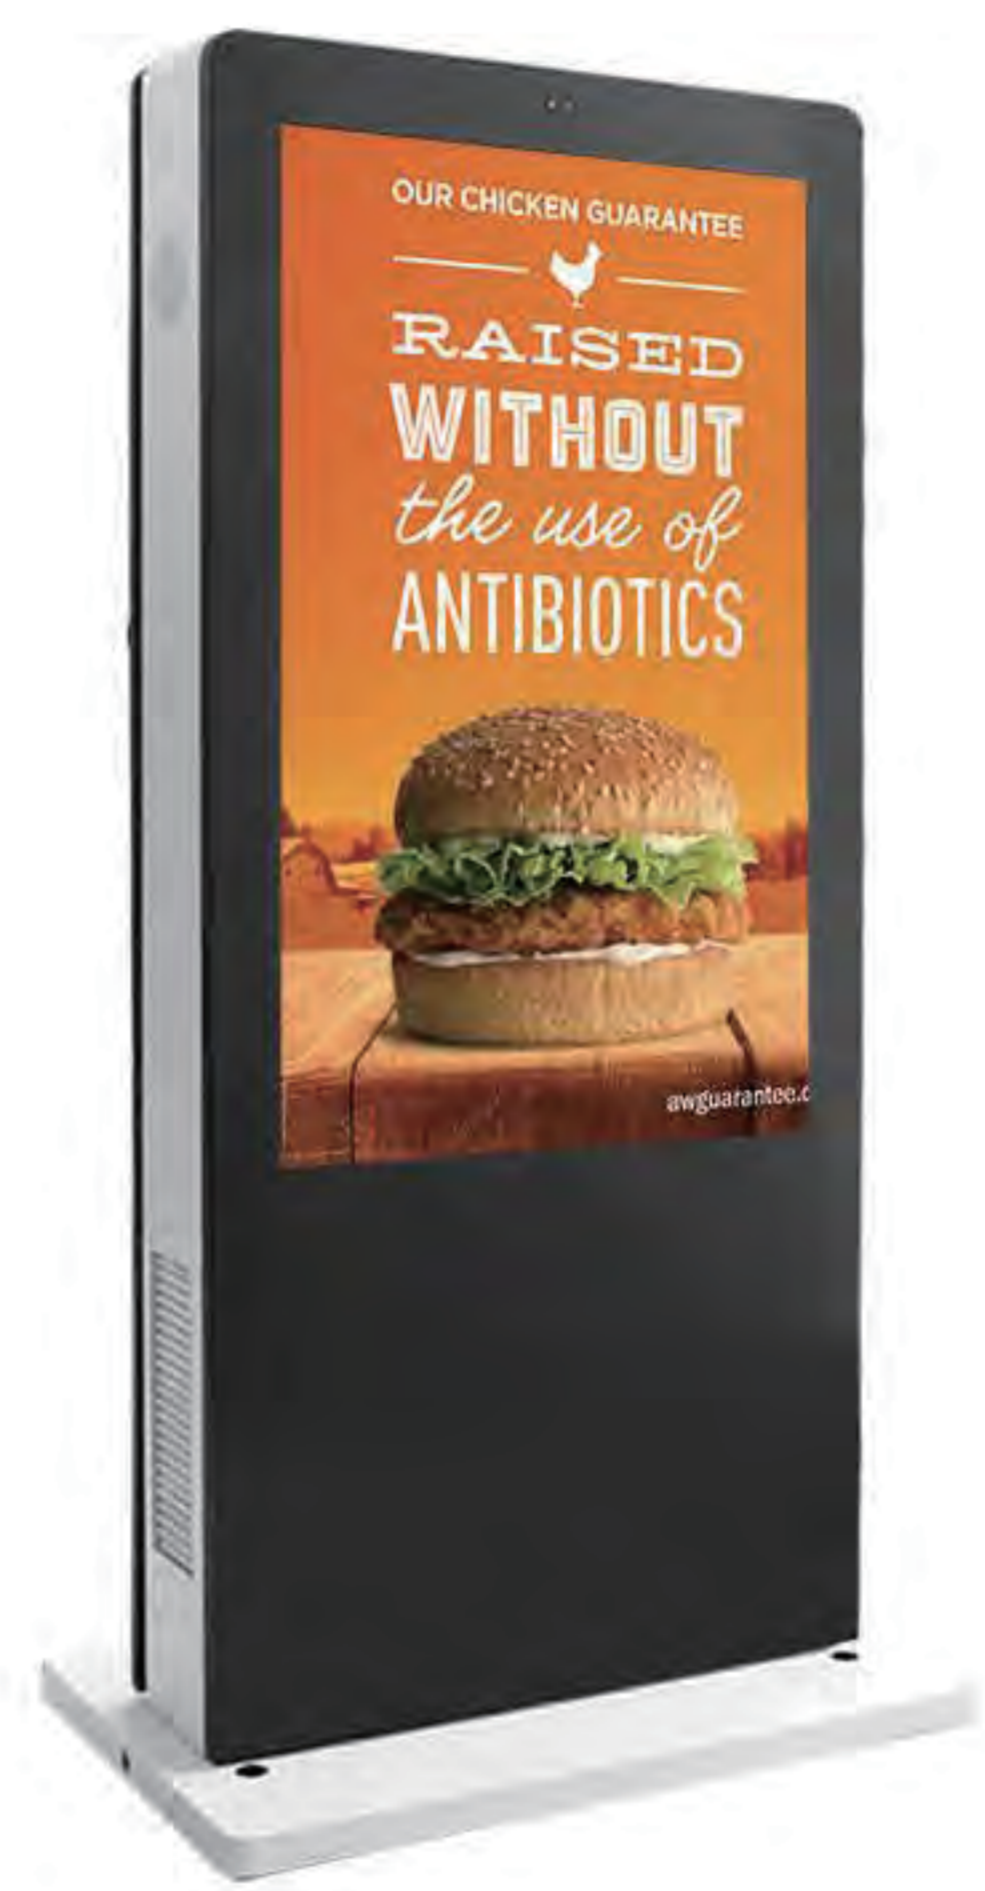

屋外用液晶ディスプレイ - T

Size: 49" - 98"

- 高輝度パネル2000-3500nits
- Android/Windows OS オプション
- 作動状態-40℃～55℃
- OEM/ODM
- 防水保護:IP65/IP55
- タッチ/オプション
- 柔軟なモジュールはオプション
- 片面/両面はオプション

屋外用液晶ディスプレイ - R

Size: 32" - 98"

- 高輝度パネル2000-3500nits
- Android/Windows OS オプション
- 作動状態-40℃～55℃
- OEM/ODM
- 防水保護:IP65/IP55
- タッチ/オプション
- 柔軟なモジュールはオプション
- 片面/両面はオプション

屋外用液晶ディスプレイ - C

Size: 32" - 98"

高輝度パネル2000-3500nits

Android/Windows OS
オプション

作動状態-40℃～55℃

OEM/ODM

OEM/ODM

防水保護:IP65/IP55