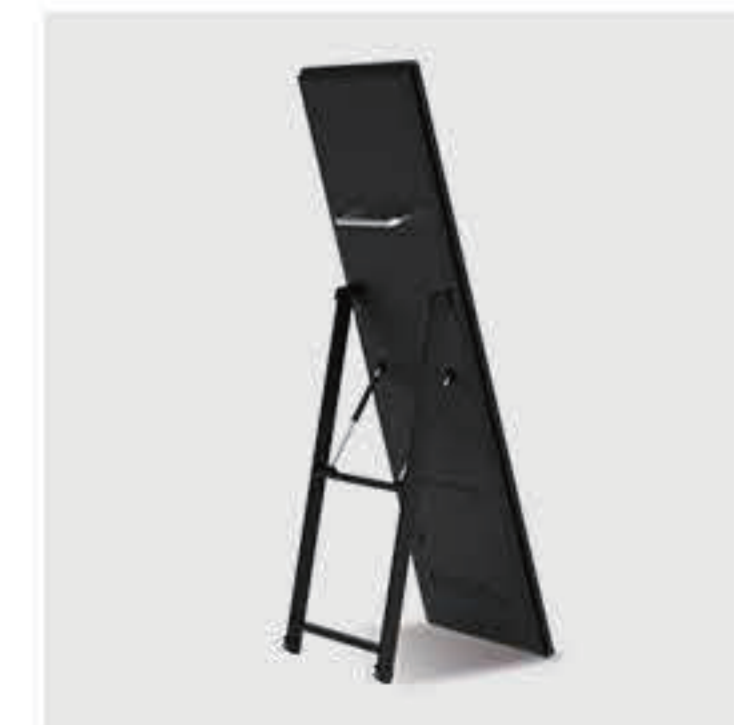

フロアスタンドディスプレイ

Size: 21.5" - 98"

LG/SAMSUNG FHD screen

Android/Windows OS
オプション

450-1000nits

タッチ/オプション

OEM/ODM
カスタマイズ可能

横画面/縦画面対応可能

柔軟なモジュールはオプション

キャスター/オプション

ポータブル LCD デジタルポスター

Size: 32", 43", 49", 55", 65"

LG/SAMSUNG FHD screen

Android/Windows OS
オプション

450-1000nits

タッチ/オプション

Google Store
GOOGLE STORE

A/C電源不要

バッテリー電源/オプション

持ち運びが容易