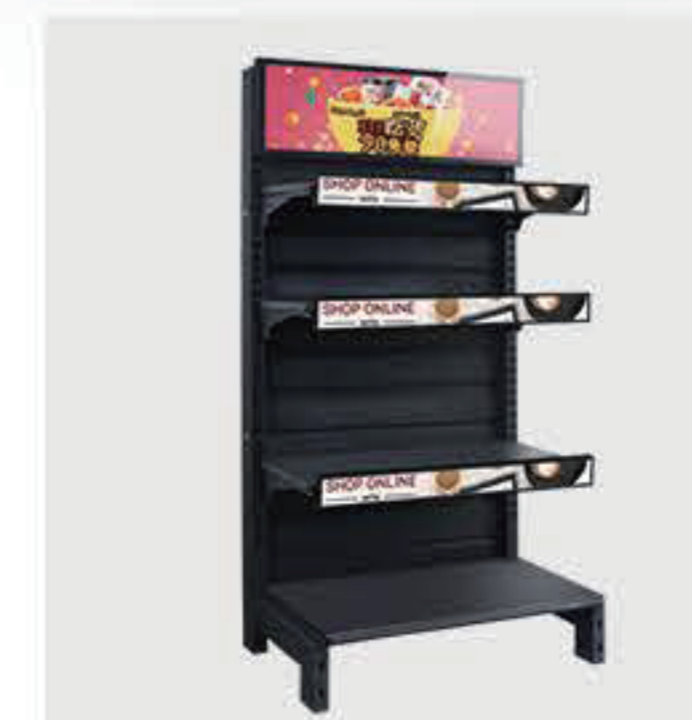

ウルトラストレッチ

Android/Windows OS
オプション

クラウドCM、S管理

24hr

7×24時間
(稼働時間)

棚型液晶ディスプレイ

Size: 16.4" - 60"

LG/SAMSUNG FHD screen