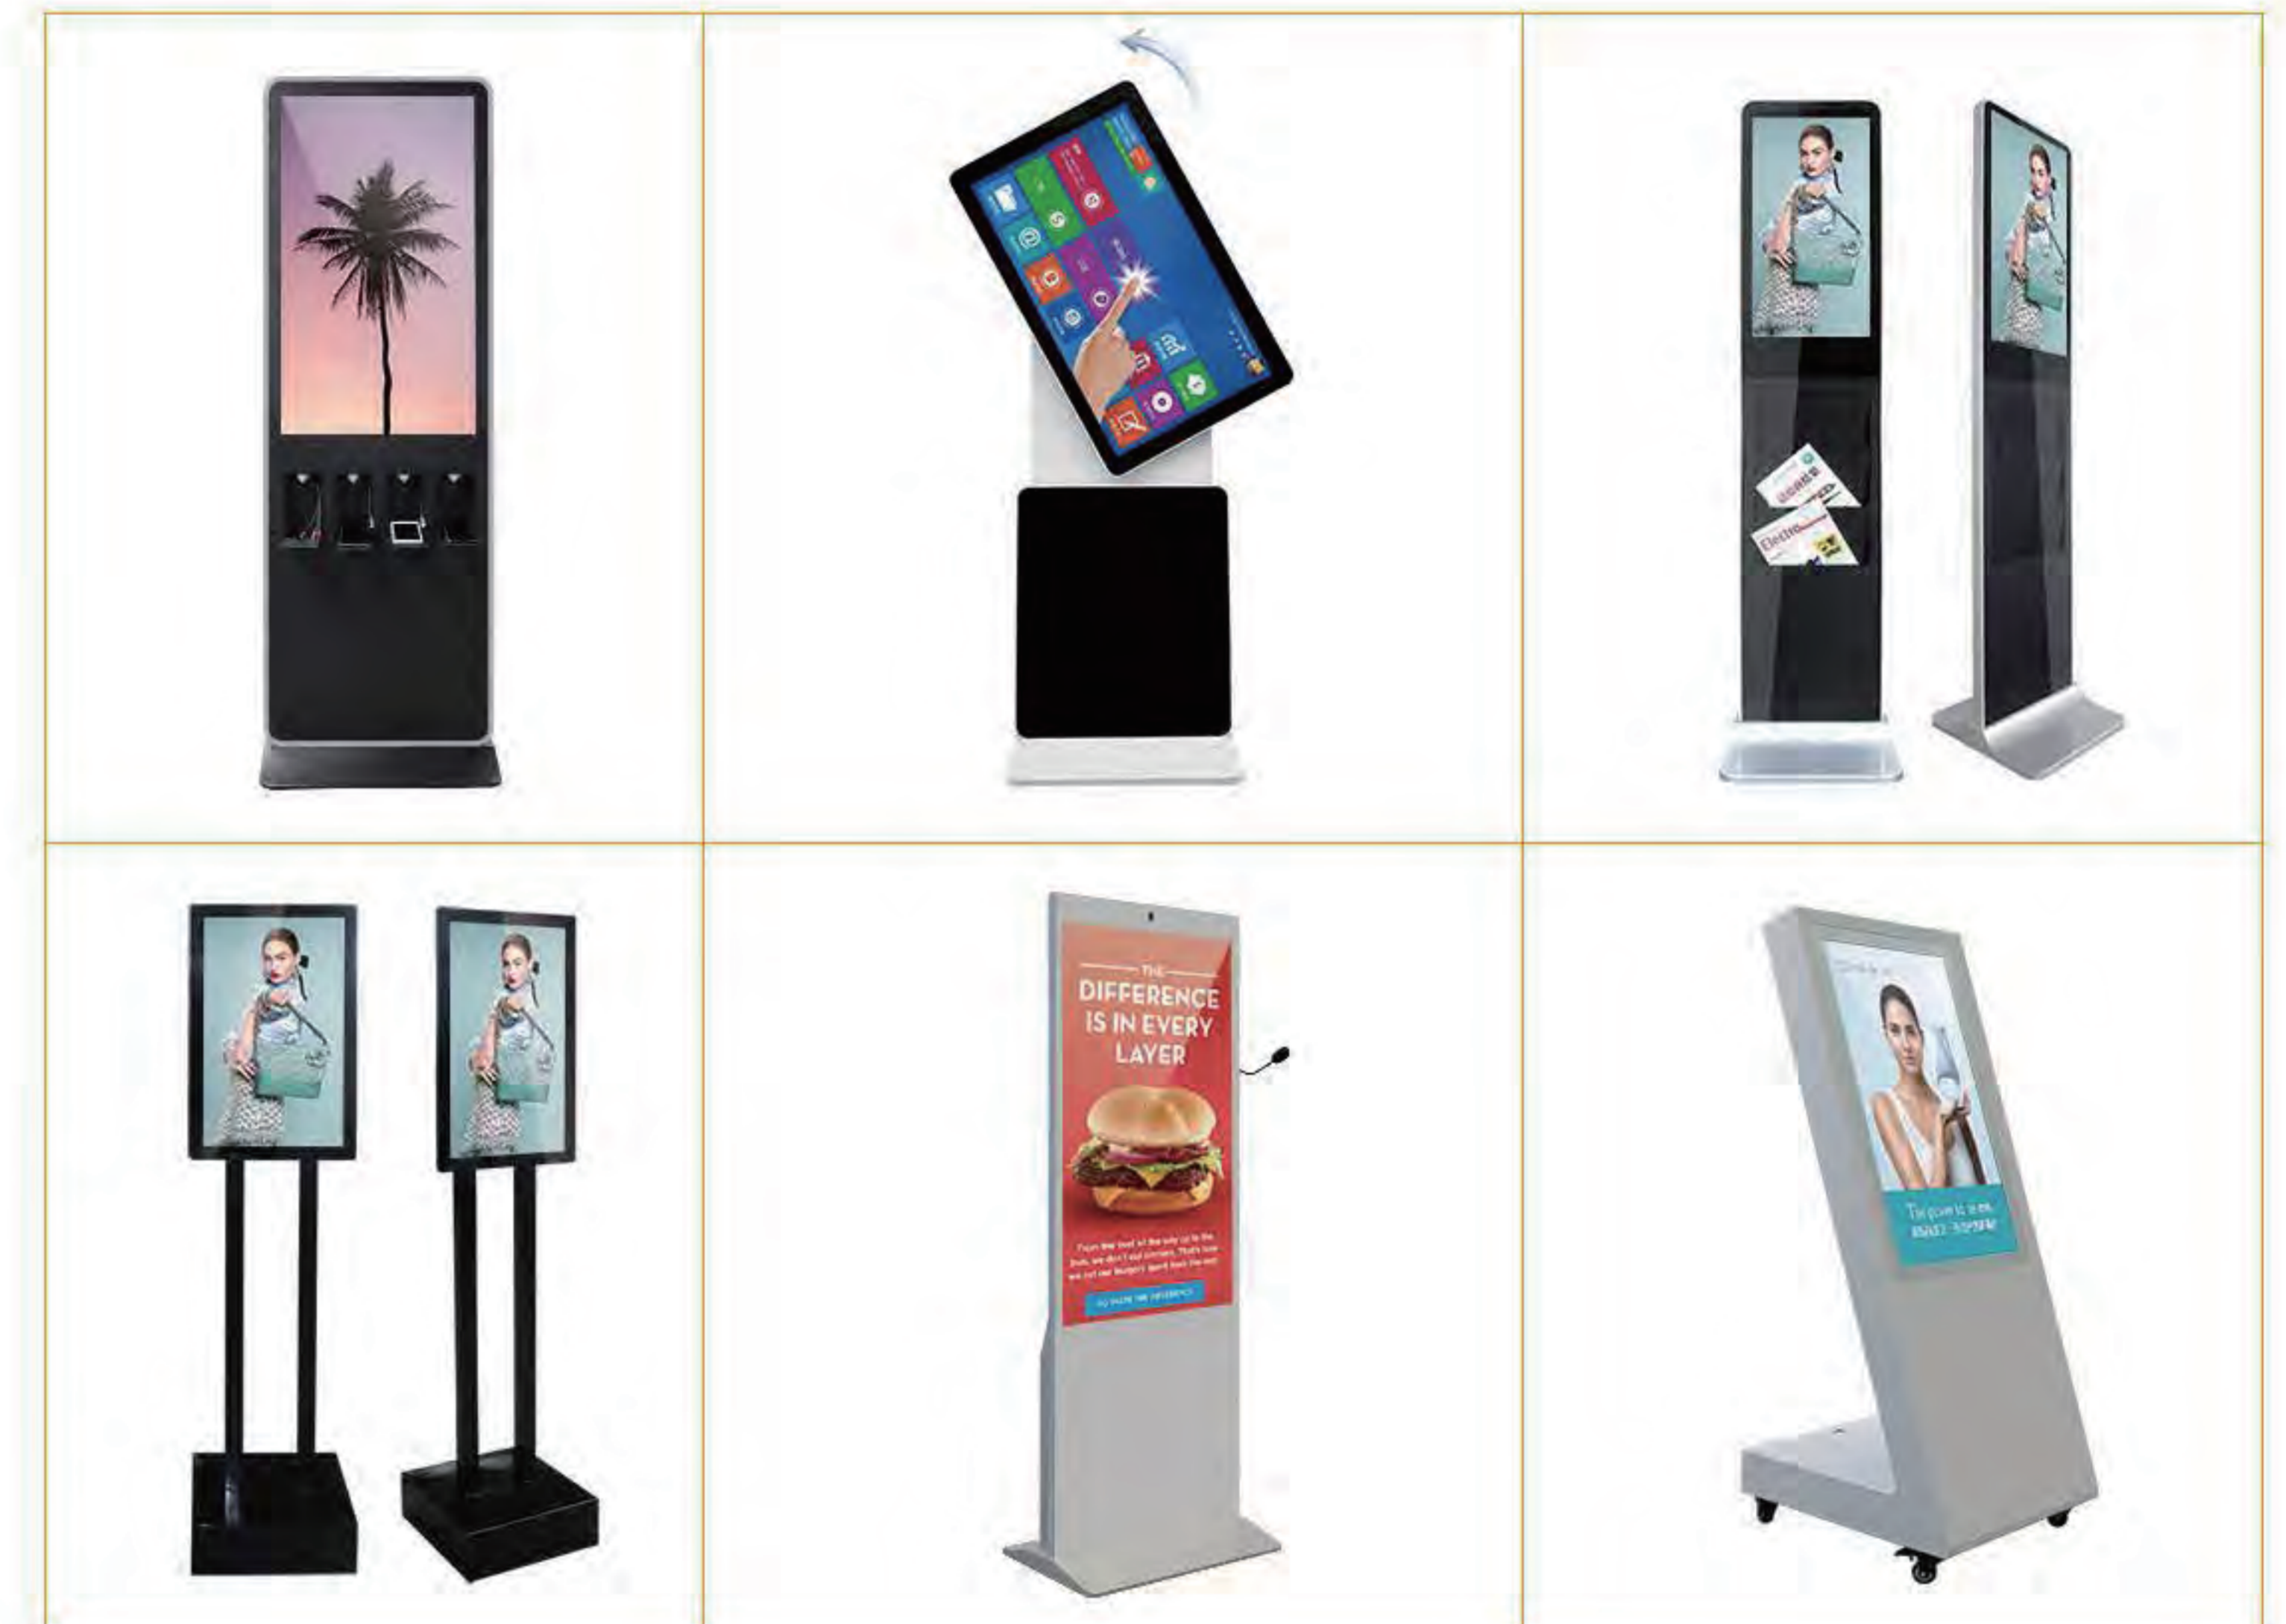

・フロアスタンドフレームオプション

- 1、外観、構造、境界線の色はカスタマイズできます。
- 2、複数のサイズを選択できます。
(21.5 インチ、32 インチ、43 インチ、49 インチ、55 インチ、65 インチ、70 インチ、75 インチ、86 インチ、98 インチ)
- 3、より多くの明るさとモジュールはオプション、ホイールはオプション、OEM/ ODM 歓迎です。
- 4、Andriod OS は Google ストア、HDMI 入力をサポートします。
- 5、Windows: i3 i5 i7 さまざまな世代が利用可能です。