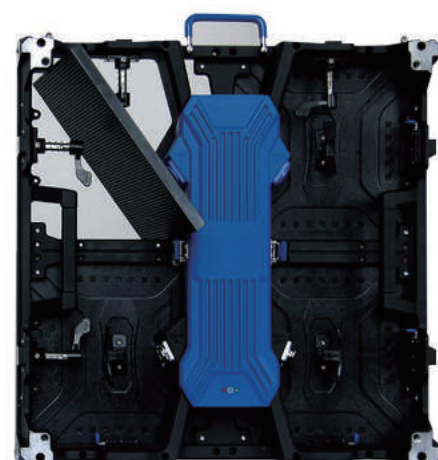

- モジュール設計**
キャビネット、モジュール、電源を手ですばやく分解できます。
- ピクセル保護**
衝突防止の為に特別に設計されており、事故衝突などその他損失を大幅に削減します。
- フロントとリアのメンテナンス**
モジュールは、工具無しで後部から取り外し可能。様々な設置方法で迅速なメンテナンス、柔軟で便利な設計が可能です。

超軽量 / 超薄型

フロント&リアメンテナンス

高強度構造

モジュール設計

超広角

高コントラストと高輝度 最大 3500nit の明るさ / コントラスト比 5000 : 1

16ビットグレースケールレベル 高度な 16 ビットグレースケール処理テクノロジーにより、シャドウとハイライトでより多くの情報が表示されます。

重量 パネル重量は 7.1 kg未満で通常品より 20%以上軽量化。

高いフレッシュレート

高い

低い

ハイグレースケール

正面・背面写真

プロフェッショナル
ディスプレイ

リモコン

高温および低温耐性

高輝度

防水・防塵

内観

特徴

ボックスサイズ 固定式 LED ディスプレイ

960*960*100(mm)

640*960*100(mm)

640*640*100(mm)

960*640*100(mm)

難燃性能

ボトムシェルは、熱をすばやく放散する非変形性のダイカストアルミニウムできており、マスクは標準的な難燃性素材でできているため自然発火しません。

ダイカストアルミニウム製のキャビネット