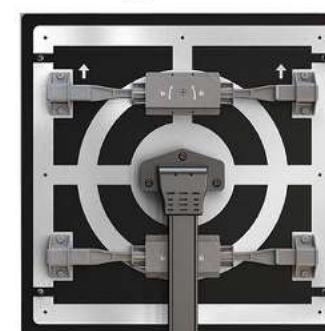

正面・背面写真

プロフェッショナル
ディスプレイ

リモコン

高温および低温耐性

高輝度

防水・防塵

内観

特徴

ボックスサイズ 固定式 LED ディスプレイ

960*960*100(mm)

640*960*100(mm)

640*640*100(mm)

960*640*100(mm)

難燃性能

ボトムシェルは、熱をすばやく放散する非変形性のダイカストアルミニウムできており、マスクは標準的な難燃性素材でできているため自然発火しません。

ダイカストアルミニウム製のキャビネット

プラスチック製のボトムシェルで作られたモジュールは、簡単に変形して、自然発火します。

防水機能 IP68

ボトムシェルは、完全に密閉されておりスリーインワンの防水プラグが装備。ランプの脚には液体接着剤の技術が採用されています。

防水テスト

完全に密閉されたコンポーネント

防水プラグ

ランプの脚には、液体接着剤の技術を採用しています。

ポスター型 LED ディスプレイ(屋外用)